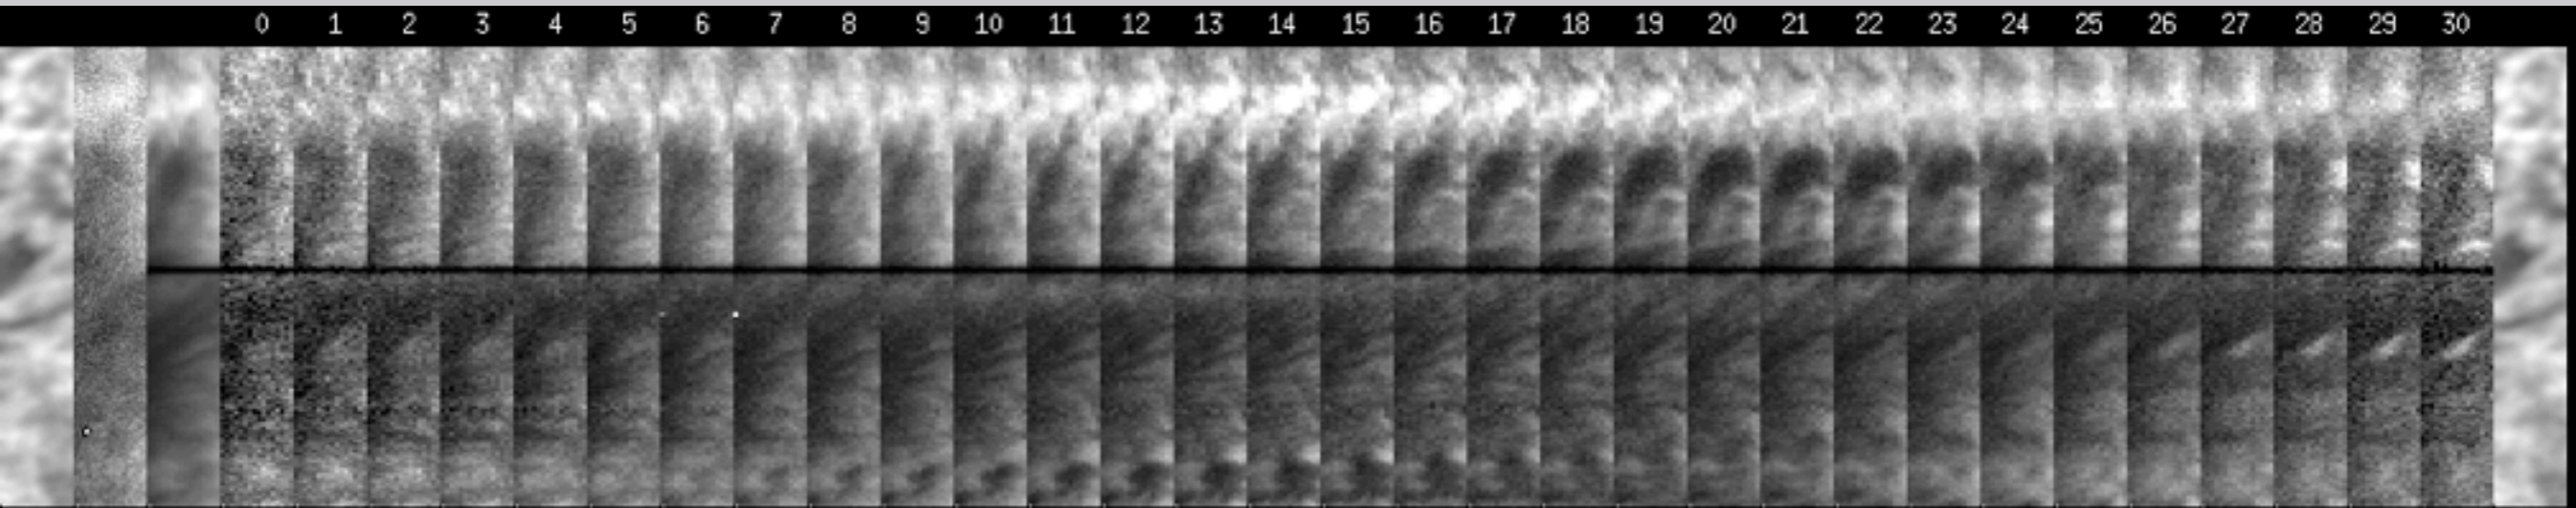

IRIS/SJI Mg cont

plage

AIA 1600

plage

IRIS/SJI Mg

ALMA 239 GHz

plage

IRIS/SG Mg k spectroheliogram

IRIS/SJI Mg cont

ALMA 239 GHz

IRIS/SJI Mg

22-Apr-2017
15:59:07 UT

AIA 1600

0 :

IRIS/SJI Mg

ALMA 239 GHz